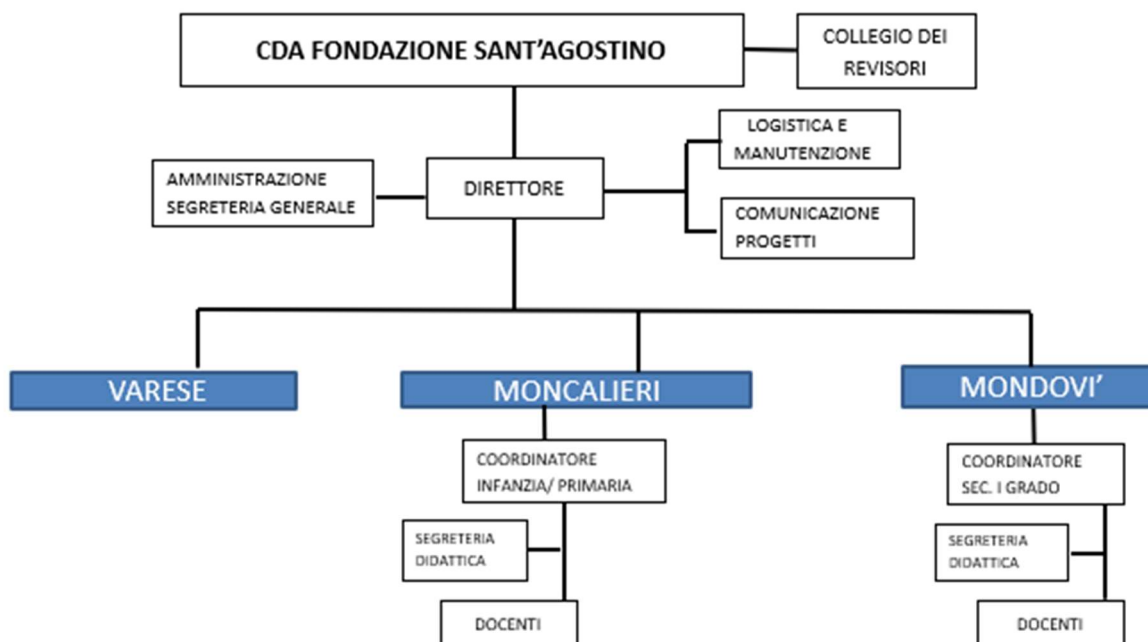

ADEMPIMENTI RIGUARDANTI IL DECRETO SOSTEGNI-BIS (Art. 58 c. 5 del D.L. 73/2021 convertito con modificazioni dalla L. 106/2021)

SCUOLE MONS. E. MANFREDINI

Scuola Infanzia Boccardo

C.M. TO1A19800R Via G. Boccardo 9 – 10024 Moncalieri (TO)

Scuola Primaria Domenicane

C.M. TO1E00800A Strada della Rovere 22 - 10024 Moncalieri (TO)

Scuola Secondaria di I grado Istituto Archè

C.M. CN1MNS500A Via P. Garelli 25 - 12084 Mondovì (CN)

a) Organizzazione interna, con particolare riferimento all'articolazione degli uffici e all'organigramma;

2. Informazioni generali	
Indirizzo	Strada della Rovere 22 – Moncalieri (TO)
Titolo del possesso	Locazione
Proprietario	Istituto delle Suore Terziarie Domenicane Sappelline
Dati catastali	Catasto fabbricati Ufficio provinciale di Torino, foglio 21 Particella 114 Subalterno 4 – 5 - 7 - 8
Scuole presenti	Scuola Primaria Domenicane